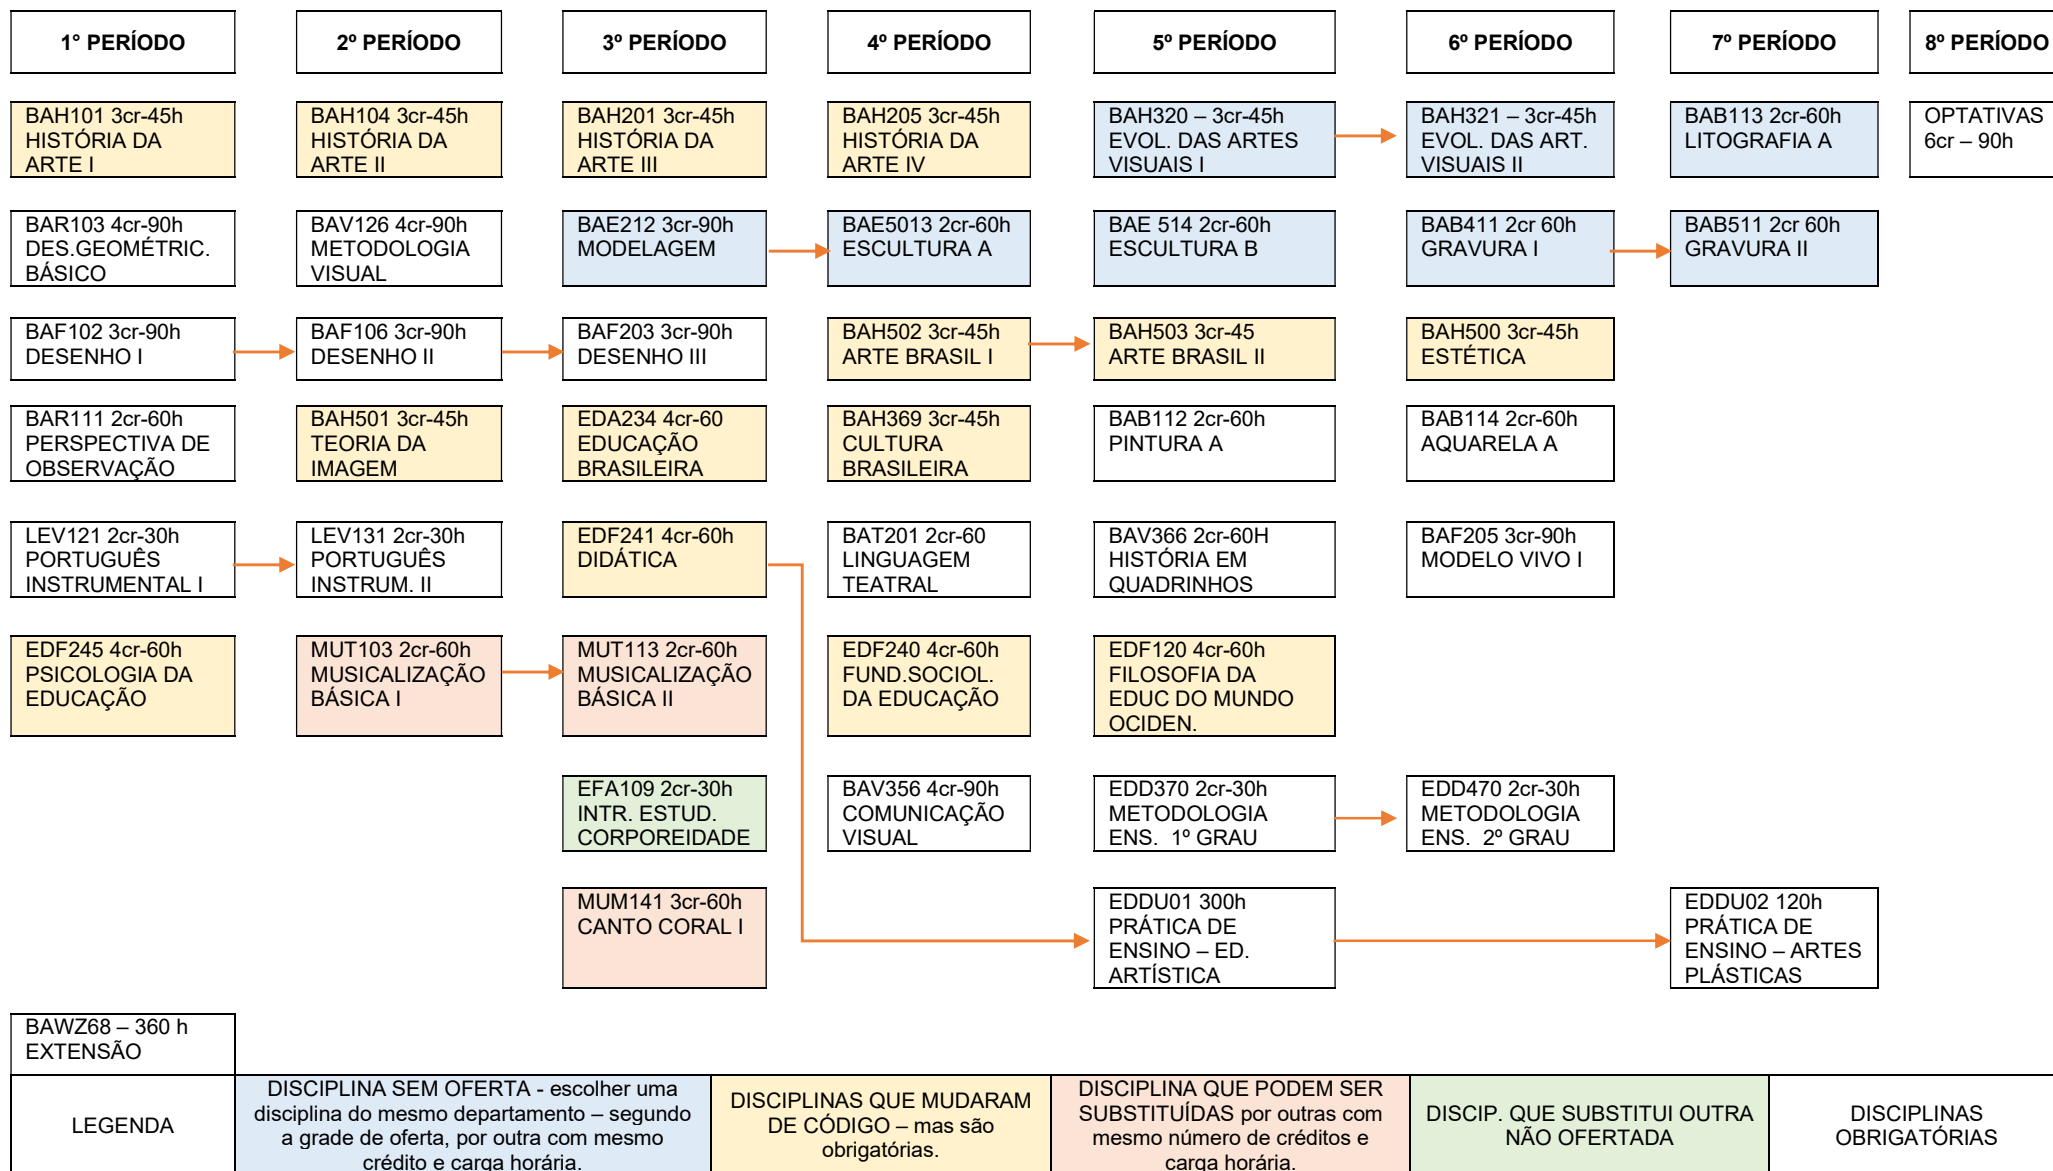

### Fluxograma sugerido – grade curricular – ARTES PLÁSTICAS

Obs.: Todas as alterações/substituições deverão ser estudadas e aprovadas pelo orientador acadêmico e a coordenação do curso.