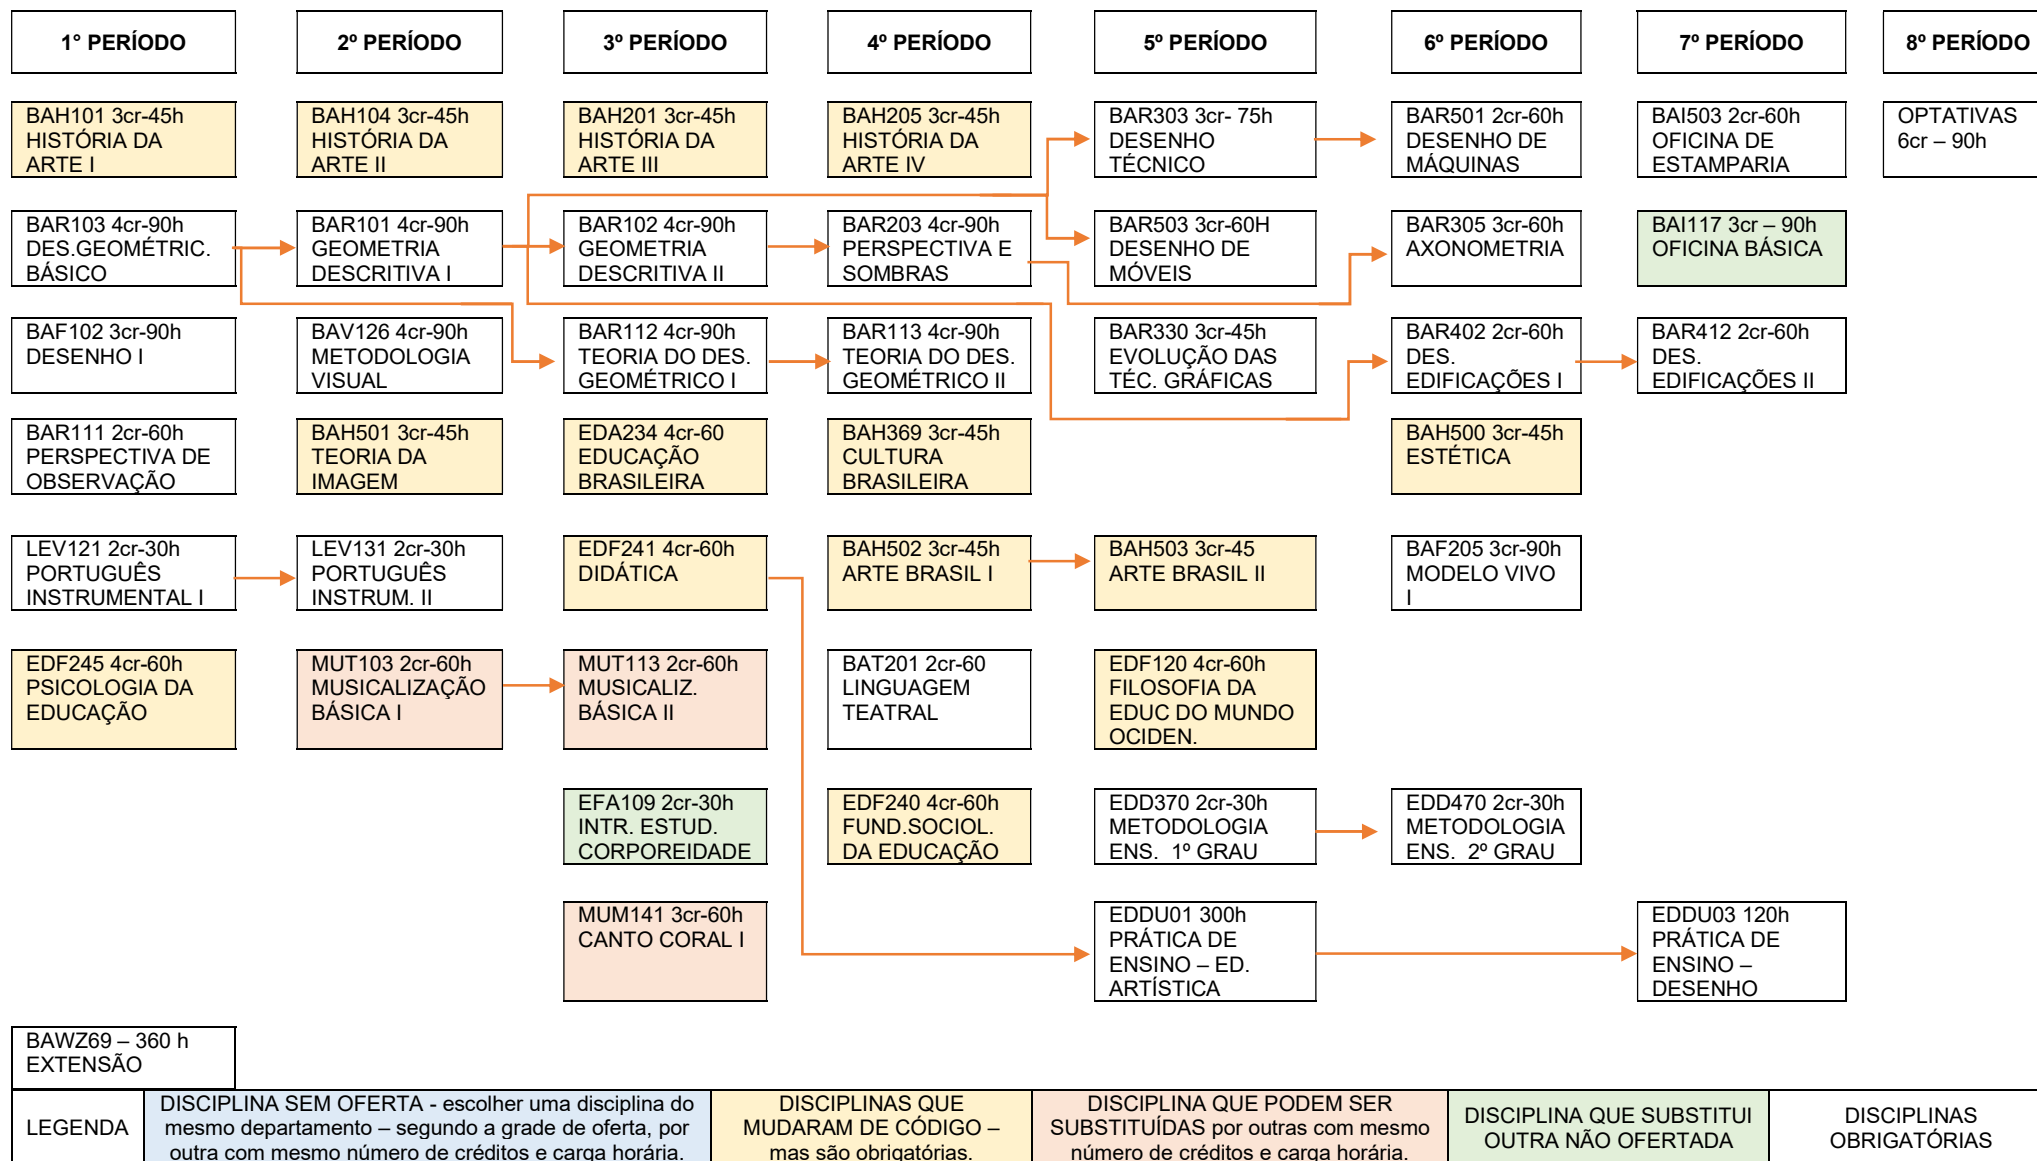

Fluxograma sugerido – grade curricular – DESENHO

Obs.: Todas as alterações/substituições deverão ser estudadas e aprovadas pelo orientador acadêmico e a coordenação do curso.