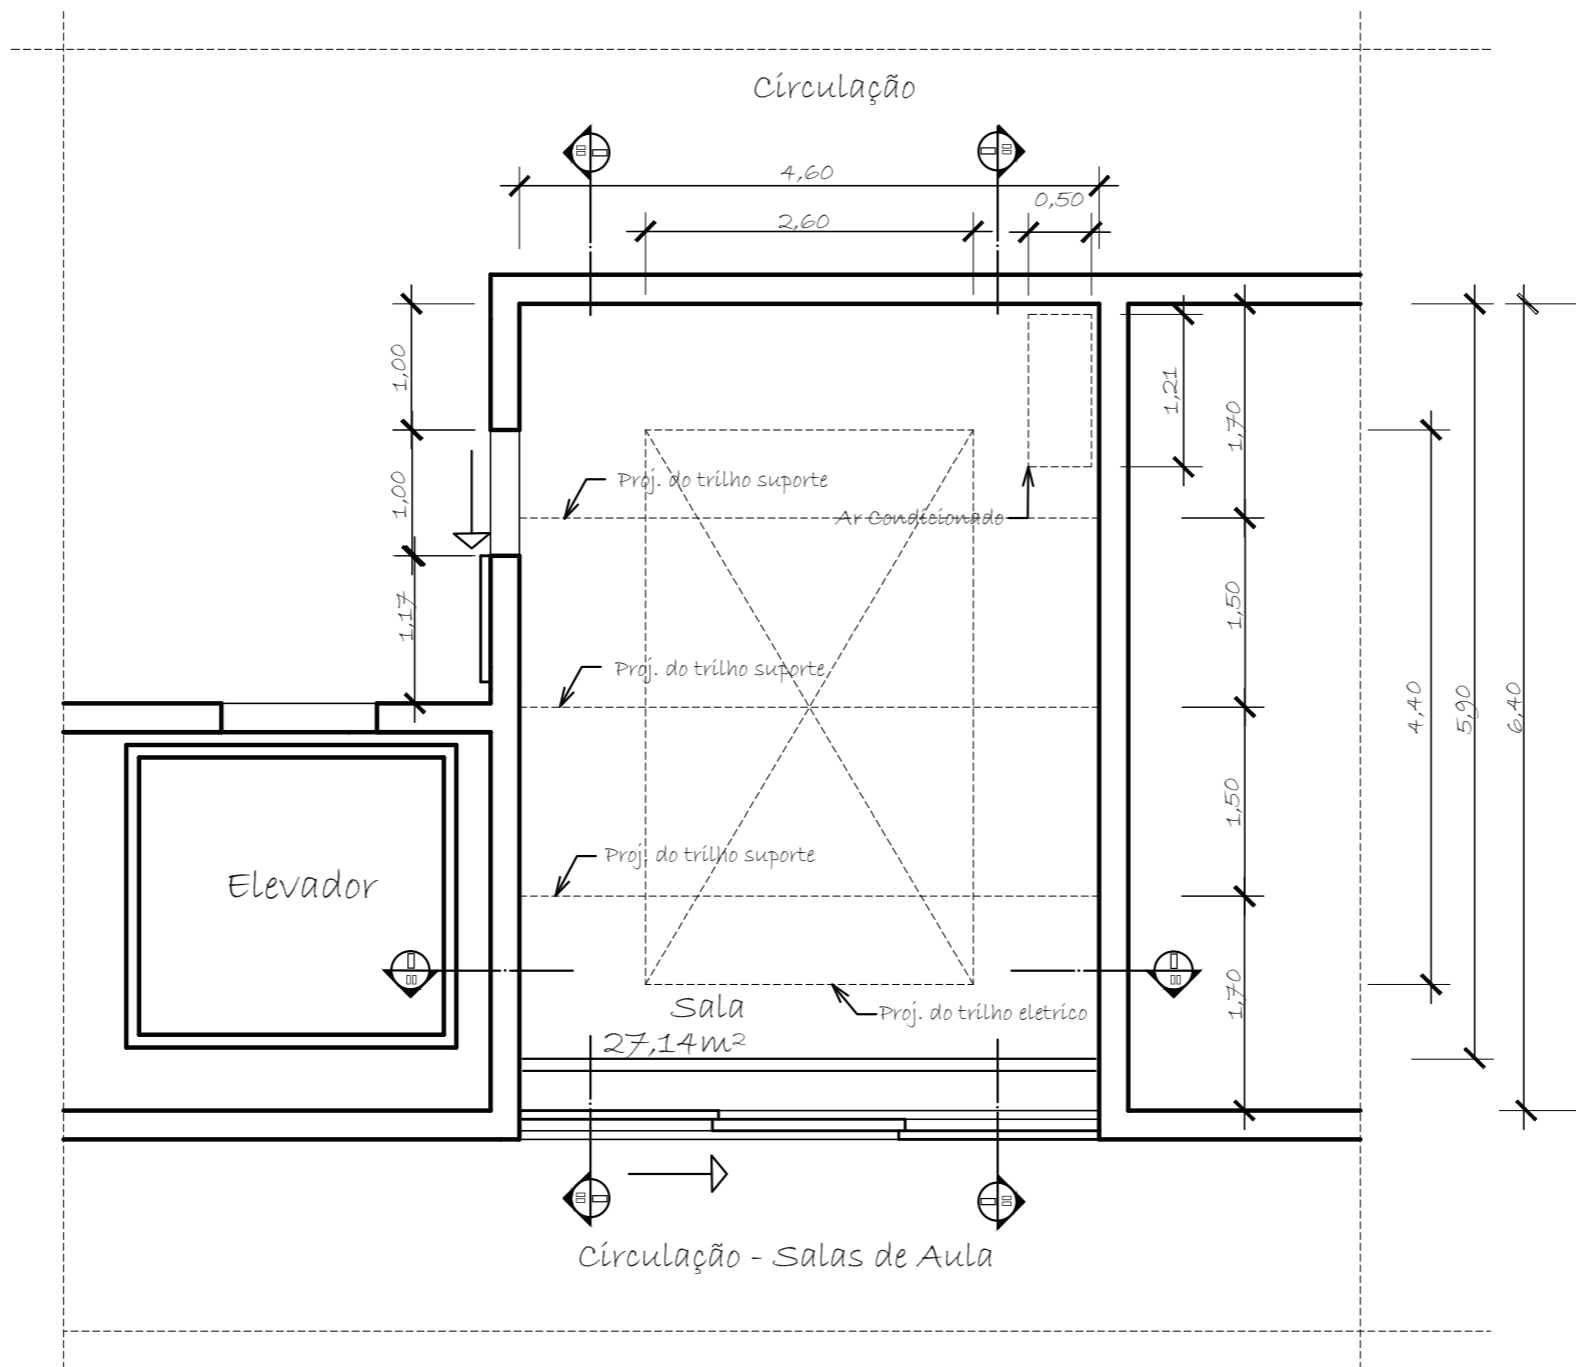

02

CorteCC
Escala: 1-50

02

Corte BB
Escala: 1-50

Título do Projeto Espaço Vórtice - Cortes		
Endereço Campus Fundão		
Nome do Cliente UFRJ - Escola de Belas Artes		
Responsável		Prancha 2/3
13/05/2015		

01 Planta Baixa
Escala 1-60

Título do Projeto Espaço Vértice - Cotas		
Endereço Campus Fundão		
Nome do Cliente UFRJ - Escola de Belas Artes		
Responsável		1/3
Data 26/10/2012	Escala 1,60	
Revisão		