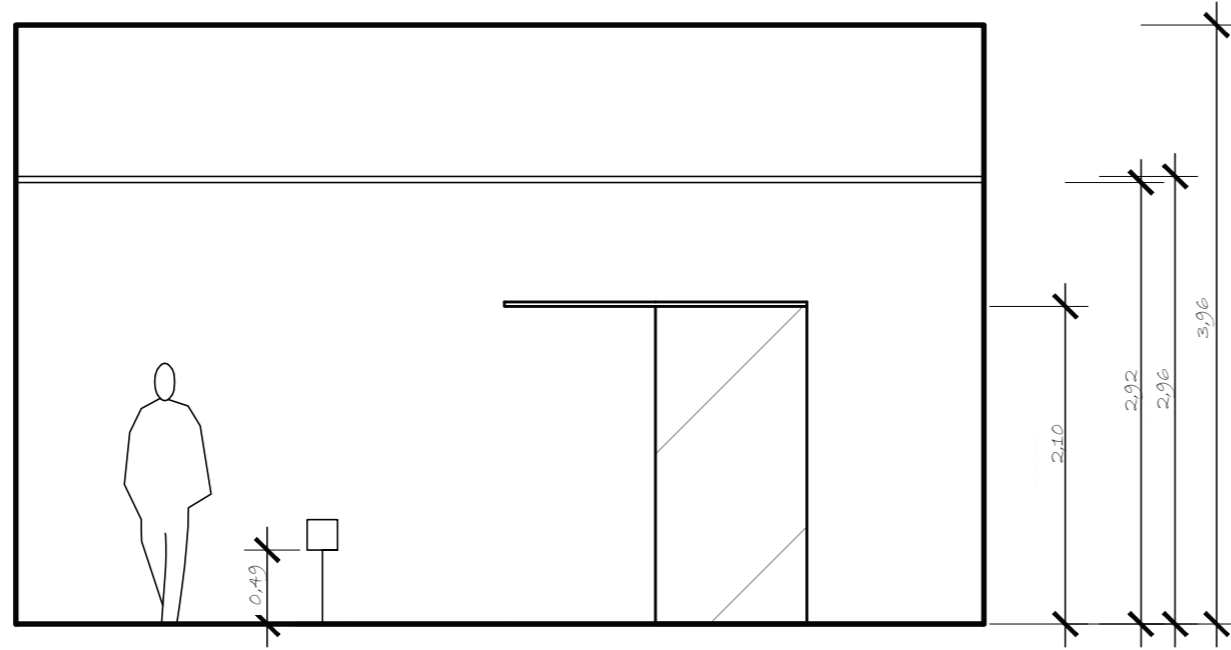

03 Planta Baixa
Escala:1-50

Título do Projeto Espaço Vórtice		
Endereço Campus Fundão		
Nome do Cliente UFRJ - Escola de Belas Artes		
Responsável		Prancha
13/05/2015	Escala: 1/50	3/3

02

Corte AA
Escala: 1-50

02

CorteCC
Escala: 1-50

02

Corte BB
Escala: 1-50

Título do Projeto Espaço Vórtice - Cortes		
Endereço Campus Fundão		
Nome do Cliente UFRJ - Escola de Belas Artes		
Responsável		Prancha 2/3
13/05/2015		

01 Planta Baixa
Escala 1-60

Título do Projeto Espaço Vértice - Cotas		
Endereço Campus Fundão		
Nome do Cliente UFRJ - Escola de Belas Artes		
Responsável		1/3
Data 26/10/2012	Escala 1,60	
Revisão		